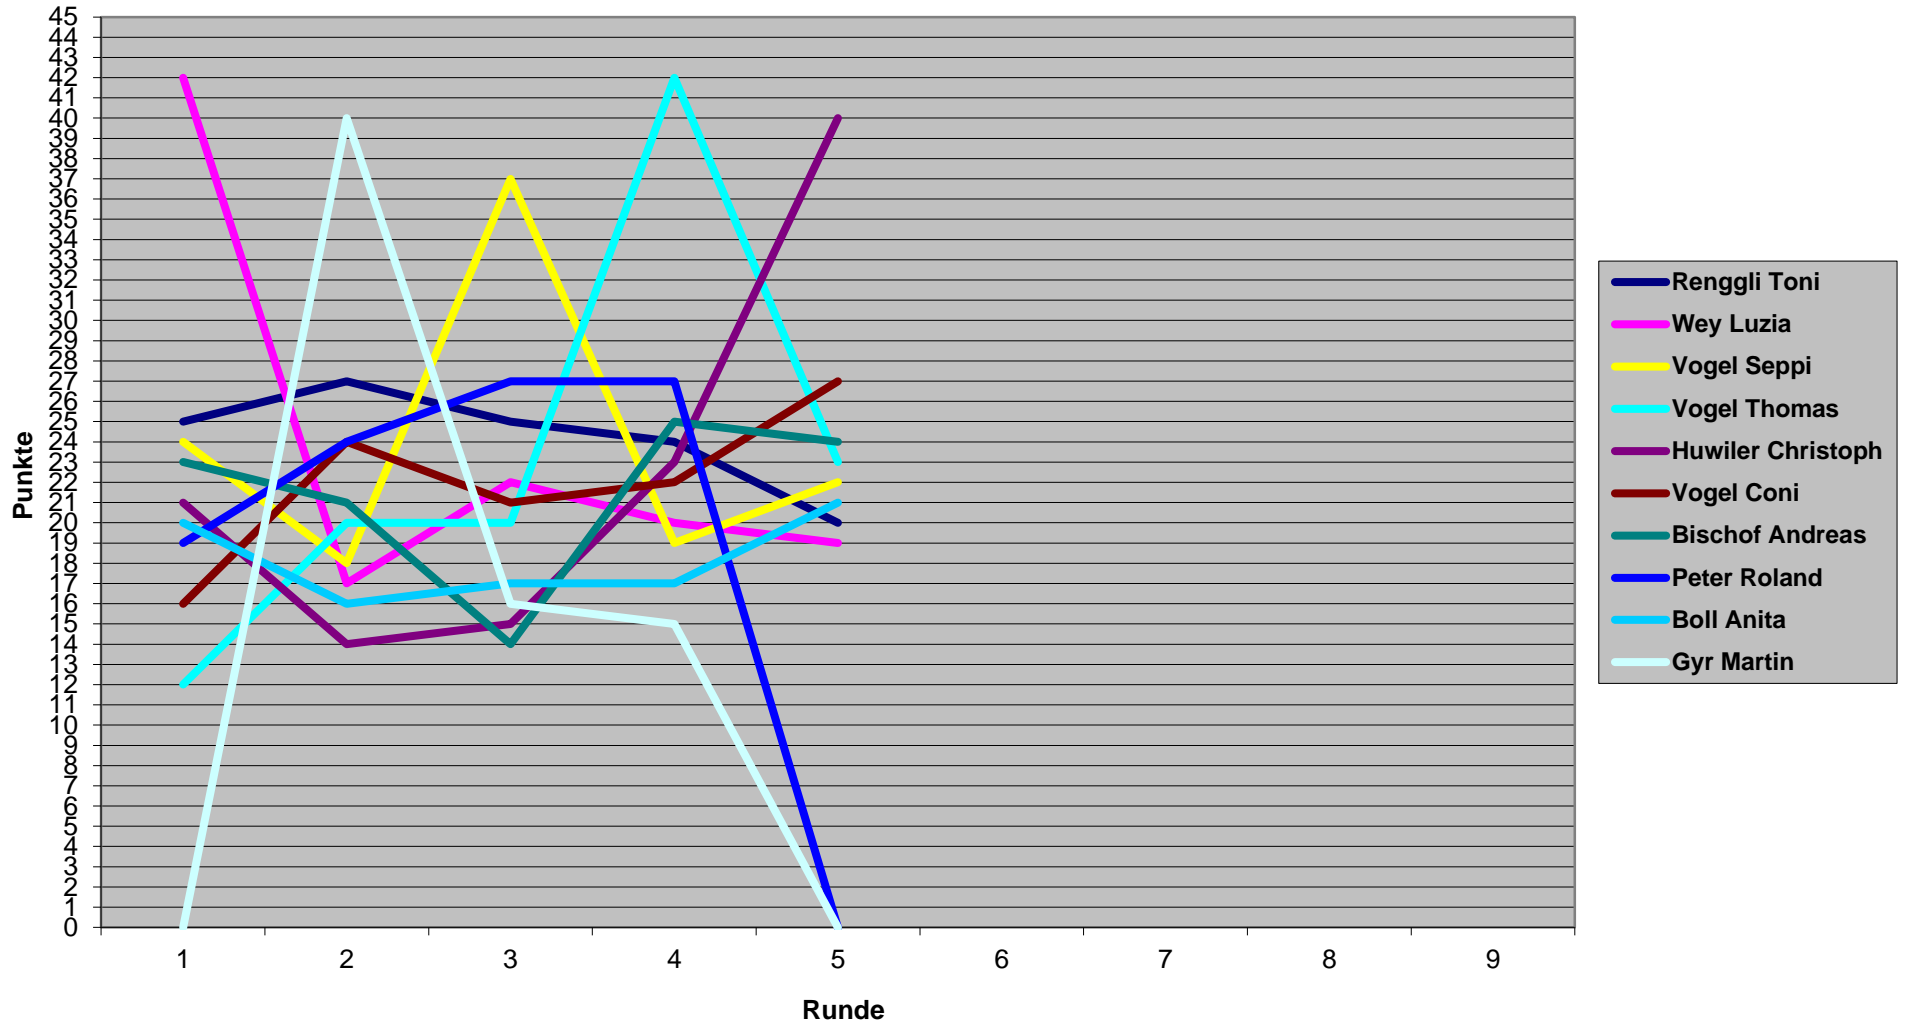

# JASSPLAUSCH GESAMTRANGLISTE

Rang	Total	Name/Vorname	12 Runden 4.02.	8 Runden 8.04.	8 Runden 10.6.	8 Runden 26.8.
1	12162	Matter Ernst	↑ 4273	↑ 2637	→ 2454	↑ 2798
2	11654	Renggli Toni	→ 3896	↑ 2710	↑ 2758	→ 2290
3	11557	Wey Roger	→ 3641	↑ 2835	→ 2380	↑ 2701
4	11464	Bischof Andy	→ 3801	→ 2474	↑ 2651	→ 2538
5	11457	Vogel Coni	↓ 3454	→ 2561	↑ 2573	↑ 2869
6	11325	Da Gian Cornelio	→ 3803	→ 2469	↑ 2571	→ 2482
7	10891	Peter Roland	↑ 3982	→ 2430	↓ 2149	→ 2330
8	10872	Boll Anita	→ 3682	→ 2570	→ 2367	→ 2253
9	10048	Vogel Thomas	↑ 3950	↓ 2151	↓ 2058	↓ 1889
10	9916	Wiggert Esther	↑ 4166	↑ 2953		↑ 2797
11	9310	Uttinger Benno	→ 3833	↑ 2769	↑ 2708	
12	8342	Gyr Martin	↓ 3218	↑ 2744	→ 2380	
13	6490	Brändli Armin	→ 3762		↑ 2728	
14	6328	Gsponer Loredana	→ 3606		↑ 2722	
15	5529	Rohrer Hildegard	↓ 3492	↓ 2037		
16	5199	Stulz Franziska			→ 2518	↑ 2681
17	5179	Vogel Seppi			↑ 2663	→ 2516
18	3729	Strebel Michael	→ 3729			
19	1828	Wey Luzia		↓ 1828		